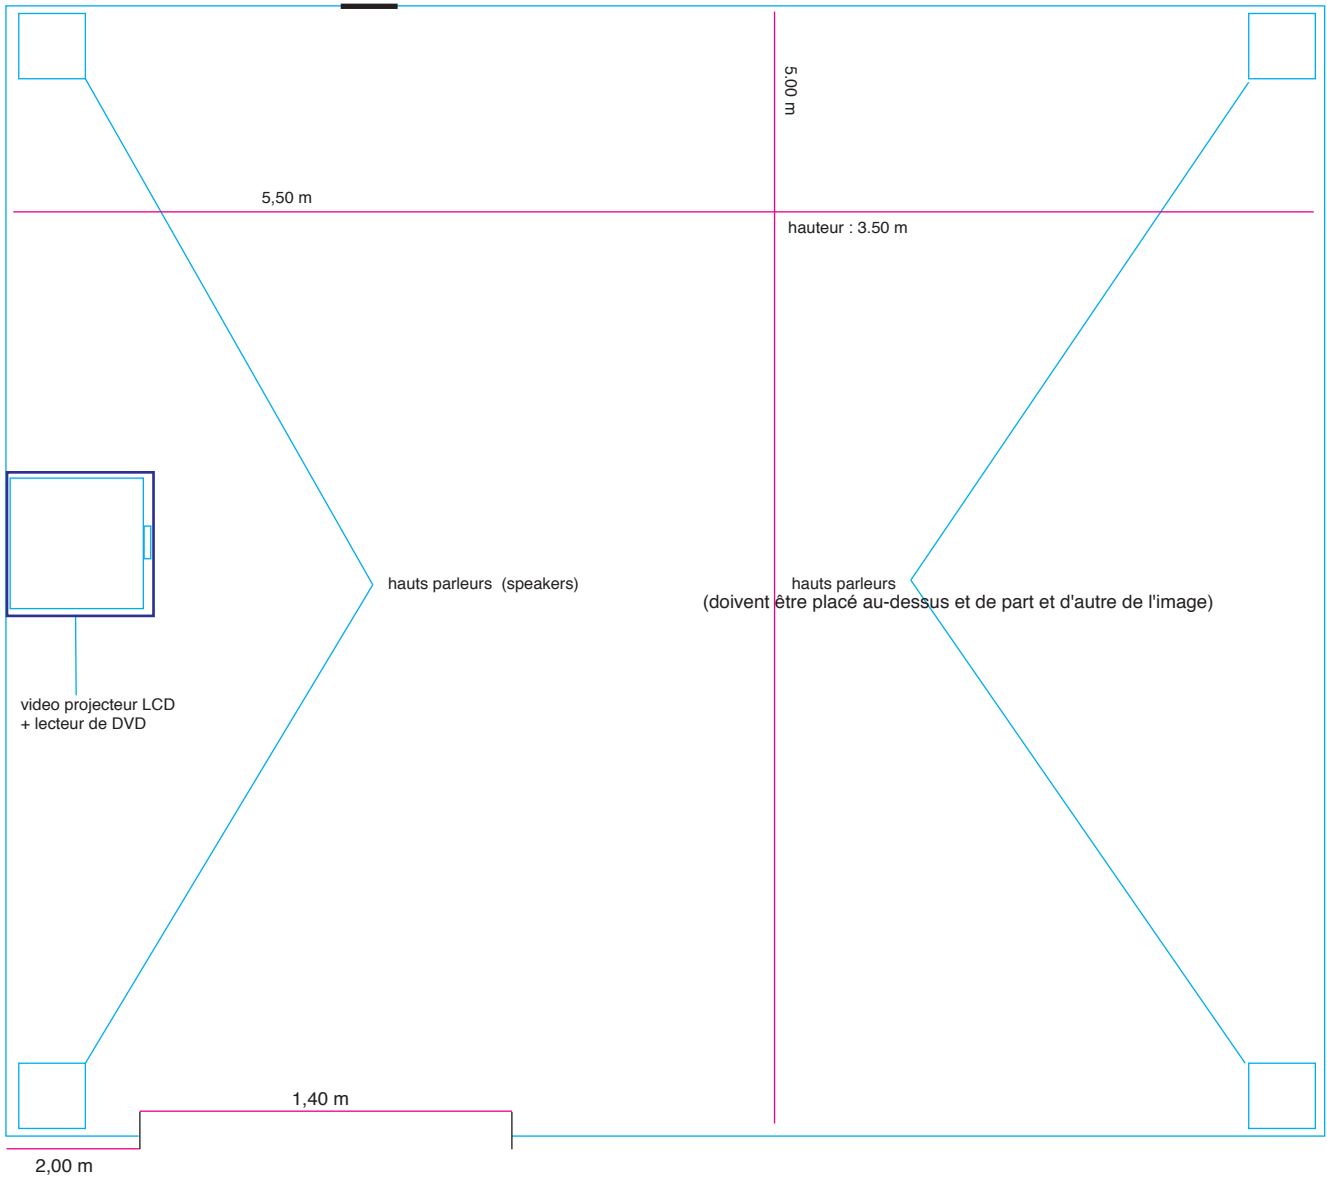

light box (at 1.35m from the floor)

matériel :

- vidéo projecteur LCD video (nous consulter pour références)
- DVD player Pioneer V7300
- 2 ou 4 enceintes BOSE Italiano 101W (White)
- 1 Power Amplifier BOSE1705-II pour speakers 101W (White)
- câbles B/n/C

- light box : References :

- *visual plus portable transparency vierge VP-5050V
W 216mm X L275mm X D12mm
- *Viewing size
W 152mm X L 204m
- *color temperature :
5000°K +/- 300°K
- *weight : 0 ?72 kgs
- *input power : DC 24V

dispositif :

- plafond blanc ou strictement assimilable
- murs et accessoire (support vidéo proj. et lecteur) blancs
- moquette dont la référence a été pré-déterminée (nous consulter)
- lightbox encastrée dans le mur avec Invoice Annlee (nous consulter)

image :

- pour la taille de l'image et son emplacement (nous consulter)